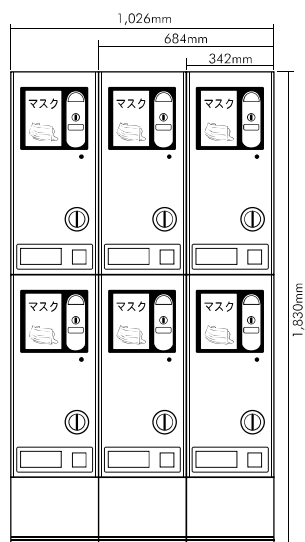

空気感染予防対策をサポート

マスク専用 手動式自動販売機

- 電源を必要としないので、経済性に優れています。
- コンパクトで、施設内のスペースを有効に活用できます。
- 24時間販売することができます。

マスク専用手動式販売機 HY-DF8A

充填商品例

- ディスポーザブルマスク 2枚入

●タテ型専用台設置

●壁面設置

●ボックス台設置